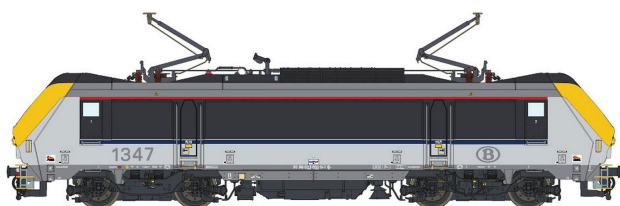

Übersicht

L.S. Models LS13003 - E-Lok HLE 13 1347, SNCB, Ep.VI

L.S. Models

Produktnummer: A361052

Preis

UVP 319,90 € *** (8.1% gespart)
293,99 €*

Preise inkl. MwSt. zzgl. Versandkosten

Beschreibung

E-Lok HLE 13 1347, SNCB, Ep.VI

Produktinformationen

| | |
|----------------------------|--|
| Größe: | H0 |
| Gattung: | E-Lok |
| Bahngesellschaft: | SNCB |
| Epoche: | VI |
| Stromsystem: | 2L-Gleichstrom (DC) |
| Digital: | nein |
| Sound: | nein |
| Beleuchtung: | Lichtwechsel: rot-weiß |
| Mindestradius (mm): | 358 |
| Kupplungssystem: | Kupplungsschacht nach NEM mit KK-Kinematik |
| Leuchtmittel: | LED |