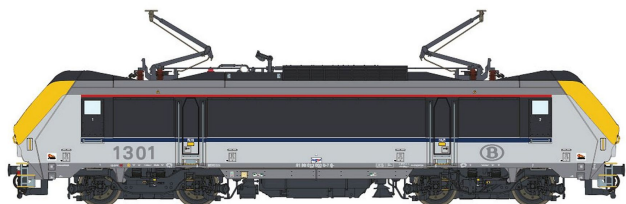

Übersicht

L.S. Models LS12500 - E-Lok HLE 13 1301, SNCB, Ep.V, AC- Digital

L.S. Models

Produktnummer: A361049

Preis

UVP 349,90 € *** (7.98% gespart)
321,99 €*

Preise inkl. MwSt. zzgl. Versandkosten

Beschreibung

E-Lok HLE 13 1301, SNCB, Ep.V, AC-Digital

Produktinformationen

Größe:	H0
Gattung:	E-Lok
Bahngesellschaft:	SNCB
Epoche:	V
Stromsystem:	3L-Wechselstrom (AC)
Digital:	ja
Sound:	nein
Beleuchtung:	Lichtwechsel: rot-weiß
Mindestradius (mm):	358
Kupplungssystem:	Kupplungsschacht nach NEM mit KK-Kinematik
Leuchtmittel:	LED