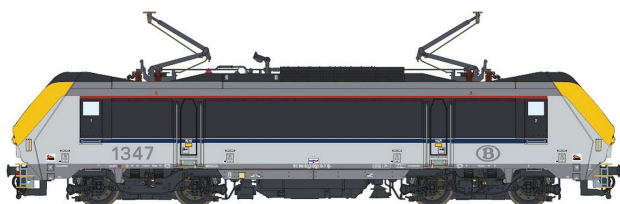

Übersicht

L.S. Models LS13003S - E-Lok HLE 13 1347, SNCB, Ep.VI, Sound

L.S. Models

Produktnummer: A361055

Preis

UVP 449,90 € *** (7.98% gespart)
413,99 €*

Preise inkl. MwSt. zzgl. Versandkosten

Beschreibung

E-Lok HLE 13 1347, SNCB, Ep.VI, Sound

Produktinformationen

Größe:	H0
Gattung:	E-Lok
Bahngesellschaft:	SNCB
Epoche:	VI
Stromsystem:	2L-Gleichstrom (DC)
Digital:	ja
Sound:	ja
Beleuchtung:	Lichtwechsel: rot-weiß
Mindestradius (mm):	358
Kupplungssystem:	Kupplungsschacht nach NEM mit KK-Kinematik
Leuchtmittel:	LED