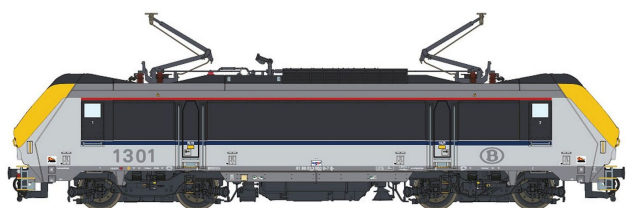

Übersicht

L.S. Models LS12000 - E-Lok HLE 13 1301, SNCB, Ep.V

L.S. Models

Produktnummer: A361048

Preis

UVP 319,90 € *** (8.1% gespart)
293,99 €*

Preise inkl. MwSt. zzgl. Versandkosten

Beschreibung

E-Lok HLE 13 1301, SNCB, Ep.V

Produktinformationen

Größe:	H0
Gattung:	E-Lok
Bahngesellschaft:	SNCB
Epoche:	V
Stromsystem:	2L-Gleichstrom (DC)
Digital:	nein
Sound:	nein
Beleuchtung:	Lichtwechsel: rot-weiß
Mindestradius (mm):	358
Kupplungssystem:	Kupplungsschacht nach NEM mit KK-Kinematik
Leuchtmittel:	LED