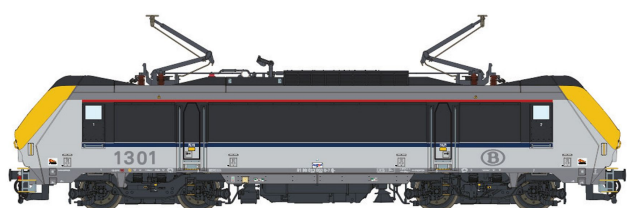

Übersicht

L.S. Models LS12000 - E-Lok HLE 13 1301, SNCB, Ep.V

L.S. Models

Produktnummer: A361048

Preis

UVP 319,90 € *** (8.1% gespart)
293,99 €*

Preise inkl. MwSt. zzgl. Versandkosten

Beschreibung

E-Lok HLE 13 1301, SNCB, Ep.V

Produktinformationen

Größe:	H0
Gattung:	E-Lok
Bahngesellschaft:	SNCB
Epoche:	V
Stromsystem:	2L-Gleichstrom (DC)
Digital:	nein
Sound:	nein
Beleuchtung:	Lichtwechsel: rot-weiß
Mindestradius (mm):	358
Kupplungssystem:	Kupplungsschacht nach NEM mit KK-Kinematik
Leuchtmittel:	LED