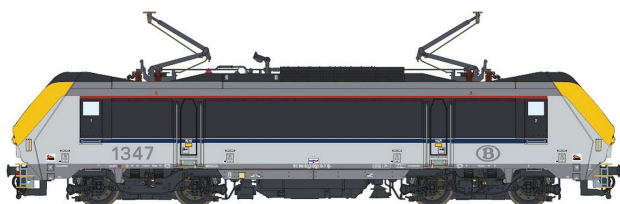

Übersicht

L.S. Models LS13503 - E-Lok HLE 13 1347, SNCB, Ep.VI, AC- Digital

L.S. Models

Produktnummer: A361054

Preis

UVP 349,90 € *** (7.98% gespart)
321,99 €*

Preise inkl. MwSt. zzgl. Versandkosten

Beschreibung

E-Lok HLE 13 1347, SNCB, Ep.VI, AC-Digital

Produktinformationen

Größe:	H0
Gattung:	E-Lok
Bahngesellschaft:	SNCB
Epoche:	VI
Stromsystem:	3L-Wechselstrom (AC)
Digital:	ja
Sound:	nein
Beleuchtung:	Lichtwechsel: rot-weiß
Mindestradius (mm):	358
Kupplungssystem:	Kupplungsschacht nach NEM mit KK-Kinematik
Leuchtmittel:	LED