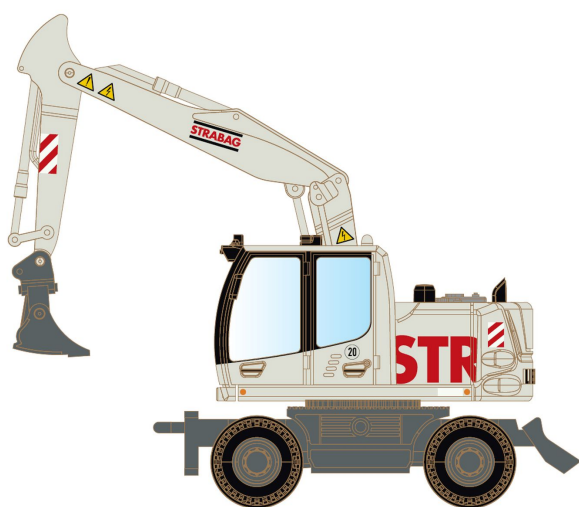

## Übersicht

# MiNiS LC4271 - Liebherr Mobilbagger - STRABAG

MiNiS

Produktnummer: A360970

## Beschreibung

Zweiwegebagger wie der Liebherr A 922 Rail Litronic sind sowohl auf der Straße als auch auf der Schiene einsetzbar. Das Erfolgsmodell wird in unterschiedlichen Spurbreiten angeboten und kann dadurch weltweit flexibel genutzt werden.

Mit seinem leistungsstarken Antrieb bringt der Liebherr-Mobilbagger hohe Effizienz auf die Baustelle. Großzügig dimensionierte Komponenten ermöglichen schnelle Arbeitsspiele und eine kraftvolle Performance. Maximale Leistung und hohe Einsatzkräfte stehen dabei jederzeit zuverlässig zur Verfügung.