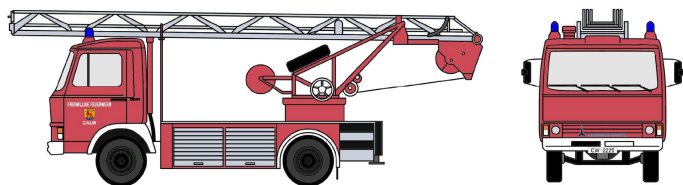

Übersicht

Loewe 4104 - Iveco Magirus "Zeta" 90M5 - DL18 Feuerwehr Calw

Loewe

Produktnummer: A360857

Preis

52,90 €*
Preis

Preise inkl. MwSt. zzgl. Versandkosten

Beschreibung

Magirus Deutz „Zeta“ 90M5 – Drehleiter DL18 der Feuerwehr Calw (Fahrerkabine in Ursprungsversion) mit dem Kennzeichen CW-225

Produktinformationen

Größe:	H0
--------	----