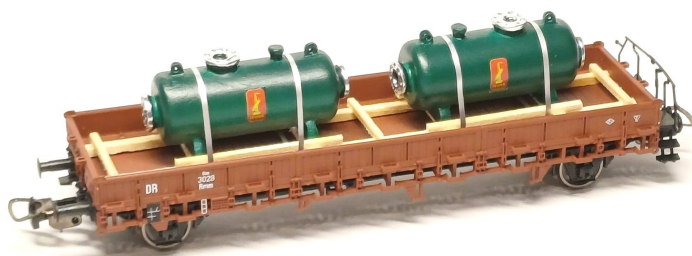

# Loewe 2540 - Ladegut kleine Kessel "LEUNA", 120 mm

Loewe

Produktnummer: A360780

## Beschreibung

Ladegut kleine Kessel „L E U N A“ auf Transportgestell gelagert und mit Spannbändern gesichert, passend für alle gängigen 2-achsigen Flach-, Niederbord- und Rungenwagen; Länge: ca. 120 mm

## Produktinformationen

<b>Größe:</b>	H0
<b>Gattung:</b>	Ladegüter
<b>LüP (mm):</b>	120