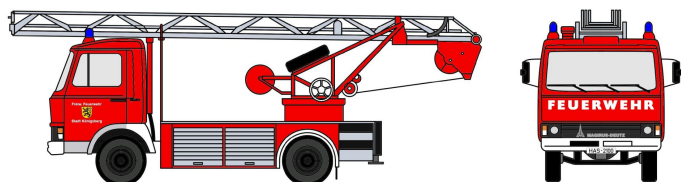

Übersicht

Loewe 4107 - Iveco Magirus "Zeta" 90M5 - DL18 Feuerwehr Königsberg

Loewe

Produktnummer: A360860

Preis

52,90 €*
€

Preise inkl. MwSt. zzgl. Versandkosten

Beschreibung

Magirus Deutz „Zeta“ 90M5 – Drehleiter DL18 der Fw. Königsberg/Bay. (Fahrerkabine in Ursprungsversion) mit dem Kennzeichen HAS-2100

Produktinformationen

Größe:	H0
--------	----