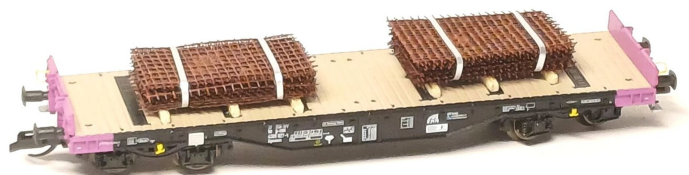

Übersicht

Loewe 2577 - Ladegut Baustahlmatten, 2 x 30 mm

Loewe

Produktnummer: A360817

Preis

15,99 €*
© 2026 elriwa

Preise inkl. MwSt. zzgl. Versandkosten

Beschreibung

Ladegut Baustahlmatten auf Transporthölzern gelagert und mit Spannbändern gesichert, passend für alle gängigen 2-achsigen Flach-, Niederbord- und Rungenwagen; Länge: 2 x ca. 30 mm

Produktinformationen

Größe:	TT
Gattung:	Ladegüter
LüP (mm):	60