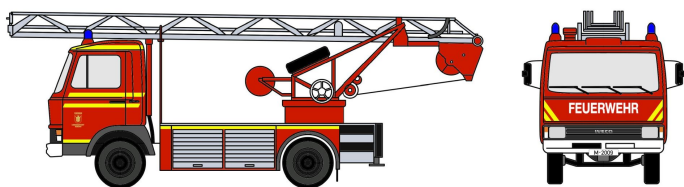

Übersicht

Loewe 4118 - Iveco Magirus "Zeta" 90M5 - DL18 Feuerwehr München (Facelift)

Loewe

Produktnummer: A360871

Preis

52,90 €*
*)

Preise inkl. MwSt. zzgl. Versandkosten

Beschreibung

Magirus Deutz „Zeta“ 90M5 – Drehleiter DL18 der BF München (Fahrerkabine in Facelift-Version) mit dem Kennzeichen M-2009

Produktinformationen

Größe:	H0
--------	----