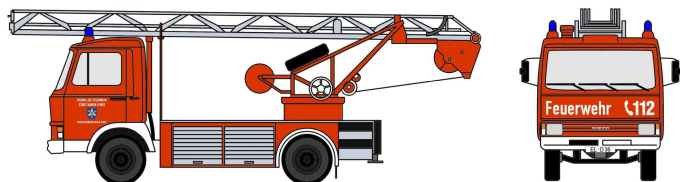

Übersicht

Loewe 4119 - Iveco Magirus "Zeta" 90M5 - DL18 Feuerwehr Haren / Ems (Facelift)

Loewe

Produktnummer: A360872

Preis