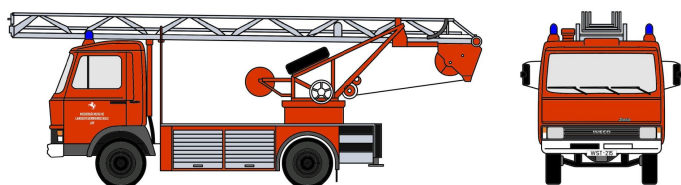

Übersicht

Loewe 4120 - Iveco Magirus "Zeta" 90M5 - DL18 Feuerwehr Loy (Facelift)

Loewe

Produktnummer: A360873

Preis

52,90 €*
Preis in €

Preise inkl. MwSt. zzgl. Versandkosten

Beschreibung

Magirus Deutz „Zeta“ 90M5 – Drehleiter DL18 der Nieders. Landesfeuerweherschule Loy (Fahrerkabine in Facelift-Version) mit dem Kennzeichen WST-215

Produktinformationen

Größe:	H0
--------	----