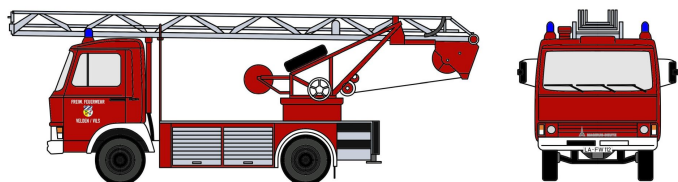

Übersicht

Loewe 4114 - Iveco Magirus "Zeta" 90M5 - DL18 Feuerwehr Velden/Vils

Loewe

Produktnummer: A360867

Preis