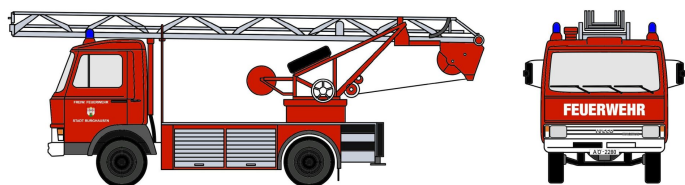

Übersicht

Loewe 4123 - Iveco Magirus "Zeta" 90M5 - DL18 Feuerwehr Burghausen (Facelift)

Loewe

Produktnummer: A360876

Preis

52,90 €*
52,90 €*

Preise inkl. MwSt. zzgl. Versandkosten

Beschreibung

Magirus Deutz „Zeta“ 90M5 – Drehleiter DL18 der Fw. Burghausen (Fahrerkabine in Facelift-Version) mit dem Kennzeichen AÖ-2280

Produktinformationen

Größe:	H0
--------	----