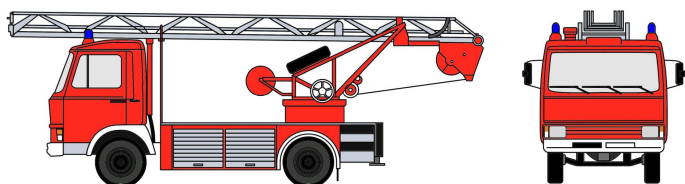

Übersicht

Loewe 4125 - Iveco Magirus "Zeta" 90M5 - DL18 Neutral Tageslfb.

Loewe

Produktnummer: A360878

Preis

Preise inkl. MwSt. zzgl. Versandkosten