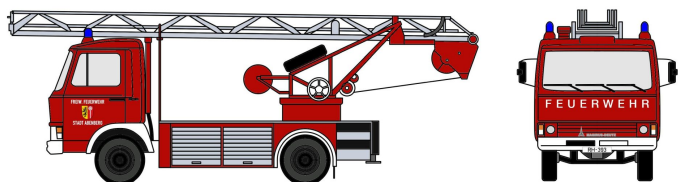

Übersicht

Loewe 4117 - Iveco Magirus "Zeta" 90M5 - DL18 Feuerwehr Abenberg

Loewe

Produktnummer: A360870

Preis