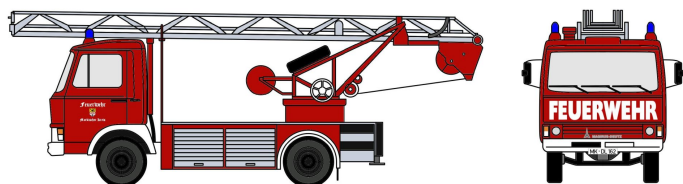

Übersicht

Loewe 4115 - Iveco Magirus "Zeta" 90M5 - DL18 Fw. Märkischer Kreis

Loewe

Produktnummer: A360868

Preis

Preise inkl. MwSt. zzgl. Versandkosten