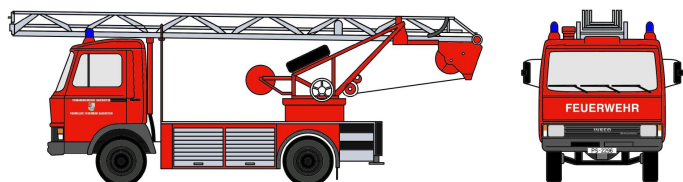

Übersicht

Loewe 4122 - Iveco Magirus "Zeta" 90M5 - DL18 Feuerwehr Hauenstein (Facelift)

Loewe

Produktnummer: A360875

Preis

52,90 €*
€

Preise inkl. MwSt. zzgl. Versandkosten

Beschreibung

Magirus Deutz „Zeta“ 90M5 – Drehleiter DL18 der Fw. Hauenstein (Fahrerkabine in Facelift-Version) mit dem Kennzeichen PS-2296

Produktinformationen

Größe:	H0
--------	----