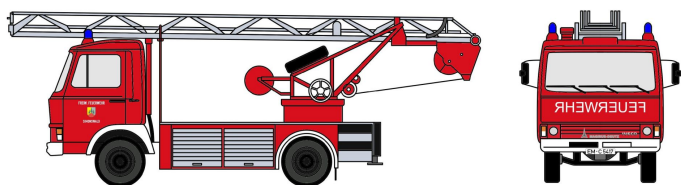

Übersicht

Loewe 4113 - Iveco Magirus "Zeta" 90M5 - DL18 Feuerwehr Simonswald

Loewe

Produktnummer: A360866

Preis

Preise inkl. MwSt. zzgl. Versandkosten