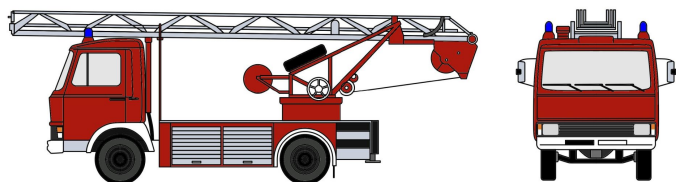

Übersicht

Loewe 4124 - Iveco Magirus "Zeta" 90M5 - DL18 Neutral Rot (Facelift)

Loewe

Produktnummer: A360877

Preis

52,90 €*
€

Preise inkl. MwSt. zzgl. Versandkosten

Beschreibung

Magirus Deutz „Zeta“ 90M5 – Drehleiter DL18 (Neutral) in Feuerrot RAL3000 (Fahrerkabine in Facelift-Version)

Produktinformationen

Größe:

H0