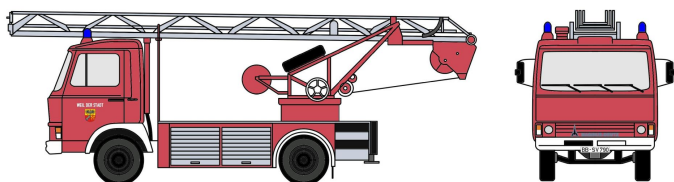

Übersicht

Loewe 4105 - Iveco Magirus "Zeta" 90M5 - DL18 Feuerwehr Weil der Stadt

Loewe

Produktnummer: A360858

Preis

52,90 €*
*

Preise inkl. MwSt. zzgl. Versandkosten

Beschreibung

Magirus Deutz „Zeta“ 90M5 – Drehleiter DL18 der Fw. Weil der Stadt (Fahrerkabine in Ursprungsversion) mit dem Kennzeichen BB-SV 790

Produktinformationen

Größe:	H0
--------	----