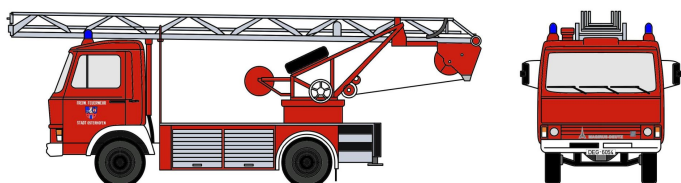

Übersicht

Loewe 4112 - Iveco Magirus "Zeta" 90M5 - DL18 Feuerwehr Osterhofen

Loewe

Produktnummer: A360865

Preis

52,90 €*
Preis

Preise inkl. MwSt. zzgl. Versandkosten

Beschreibung

Magirus Deutz „Zeta“ 90M5 – Drehleiter DL18 der Fw. Osterhofen (Fahrerkabine in Ursprungsversion) mit dem Kennzeichen DEG-6054

Produktinformationen

Größe:	H0
--------	----