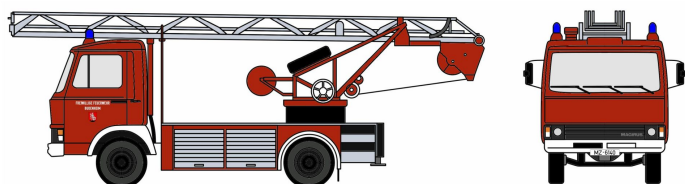

Übersicht

Loewe 4106 - Iveco Magirus "Zeta" 90M5 - DL18 Feuerwehr Budenheim

Loewe

Produktnummer: A360859

Preis

Preise inkl. MwSt. zzgl. Versandkosten