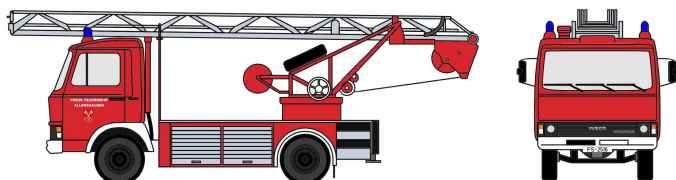

Übersicht

Loewe 4108 - Iveco Magirus "Zeta" 90M5 - DL18 Feuerwehr Allershausen

Loewe

Produktnummer: A360861

Preis