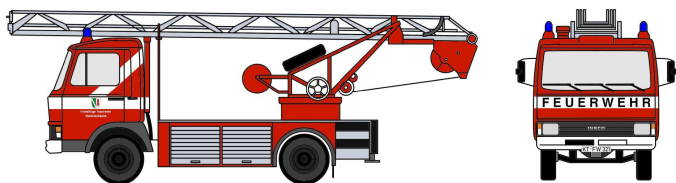

Übersicht

Loewe 4121 - Iveco Magirus "Zeta" 90M5 - DL18 Feuerwehr Mainstockheim

Loewe

Produktnummer: A360874

Preis