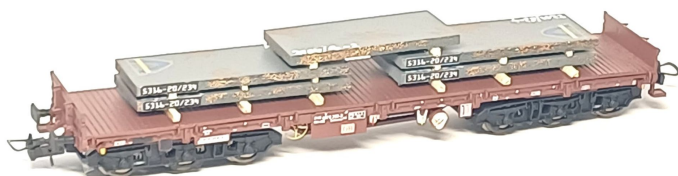

Übersicht

Loewe 2550 - Ladegut Panzerstahlplatten "RHEINSTAHL", 130 mm

Loewe

Produktnummer: A360790

Preis

16,99 €*
16,99 €

Preise inkl. MwSt. zzgl. Versandkosten

Beschreibung

Ladegut Panzerstahlplatten „RHEINSTAHL“ auf Transporthölzern gelagert und mit Spannbändern gesichert, passend für alle gängigen 4- und 6-achsigen Schwerlastwagen; Länge: ca. 130 mm

Produktinformationen

Größe:	H0
Gattung:	Ladegüter
LüP (mm):	130