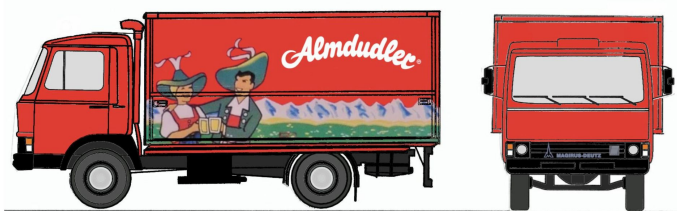

Übersicht

Loewe 4097 - Iveco Magirus "Zeta" 90M5 - LKW "ALMDUDLER"

Loewe

Produktnummer: A360850

Preis

Preise inkl. MwSt. zzgl. Versandkosten