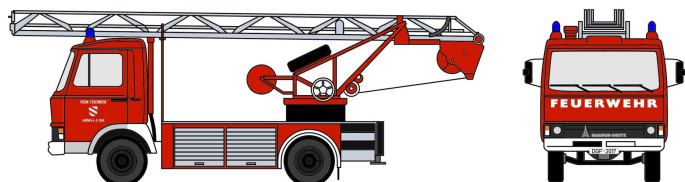

## Übersicht

# Loewe 4110 - Iveco Magirus "Zeta" 90M5 - DL18 Feuerwehr Landau/Isar

Loewe

Produktnummer: A360863

## Beschreibung

Magirus Deutz „Zeta“ 90M5 – Drehleiter DL18 der Fw. Landau a.d. Isar (Fahrerkabine in Ursprungsversion) mit dem Kennzeichen DGF-2017