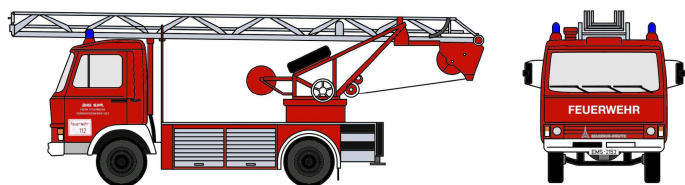

Übersicht

Loewe 4111 - Iveco Magirus "Zeta" 90M5 - DL18 Fw. Diez / Holzappel

Loewe

Produktnummer: A360864

Preis

52,90 €*
© 2026

Preise inkl. MwSt. zzgl. Versandkosten

Beschreibung

Magirus Deutz „Zeta“ 90M5 – Drehleiter DL18 der Fw. Diez Lg. Holzappel (Fahrerkabine in Ursprungsversion) mit dem Kennzeichen EMS-2153

Produktinformationen

Größe:	H0
--------	----