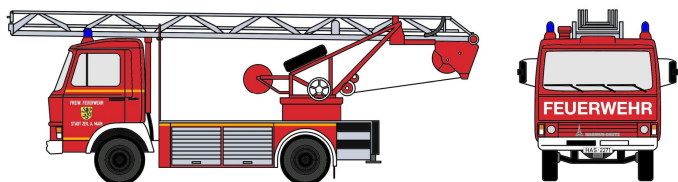

Übersicht

Loewe 4109 - Iveco Magirus "Zeta" 90M5 - DL18 Feuerwehr Zeil am Main

Loewe

Produktnummer: A360862

Preis