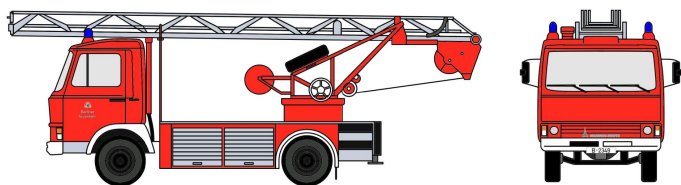

Übersicht

Loewe 4126 - Iveco Magirus "Zeta" 90M5 - DL18 der Berliner Feuerwehr

Loewe

Produktnummer: A360879

Preis

Preise inkl. MwSt. zzgl. Versandkosten