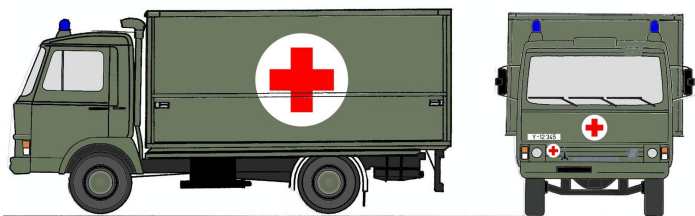

## Übersicht

# Loewe 4088 - Iveco Magirus "Zeta" - GW ROTKREUZ der Bundeswehr

Loewe

Produktnummer: A360841

## Beschreibung

Magirus Deutz „Zeta“ 90M5 – Gerätewagen Rotkreuz der Bundeswehr mit dem Kennzeichen Y-123 456