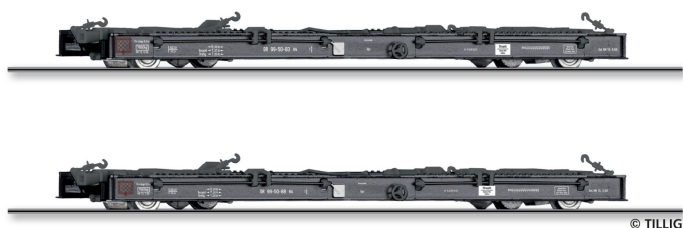

# Tillig 15975 - 2er Set Rollwagenset (Rf4), DR, Ep.IV

Tillig

Produktnummer: A360245

### Güterwagenset der DR, bestehend aus zwei Schmalspur-Rollwagen Rf4

- Ausführung mit Knorr-Bremse
- Beschriftung für Spreewaldbahn