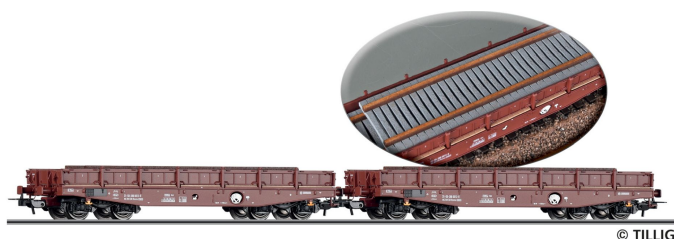

Übersicht

Tillig 70088 - 2er Set Schwerlastwagen mit Betonschwellen, DR, Ep.IV

Tillig

Produktnummer: A360210

Preis

UVP 143,90 € *** (9.67% gespart)
129,99 €*

Preise inkl. MwSt. zzgl. Versandkosten

Beschreibung

Einmalaufgabe: Bestellschluss 31. März 2026

Güterwagenset der DR, bestehend aus zwei Schwerlastwagen Rmms 3960

- beladen mit Betonschwellen

Produktinformationen

Größe:	H0
Gattung:	Güterwagen
Bahngesellschaft:	DR
Epoche:	IV
Stromsystem:	2L-Gleichstrom (DC)
Digital:	nein
Sound:	nein
LüP (mm):	295
Kupplungssystem:	Kupplungsschacht nach NEM mit KK-Kinematik