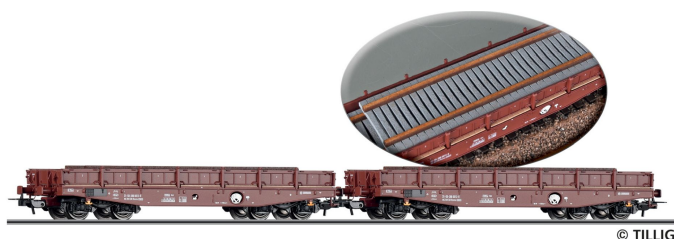

# Tillig 70088 - 2er Set Schwerlastwagen mit Betonschwellen, DR, Ep.IV

Tillig

Produktnummer: A360210

## Beschreibung

**Einmalaufgabe: Bestellschluss 31. März 2026**

**Güterwagenset der DR, bestehend aus zwei Schwerlastwagen Rmms 3960**

- beladen mit Betonschwellen