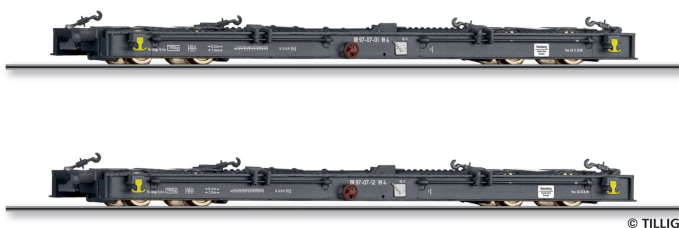

Übersicht

Tillig 05975 - 2er Set Rollwagenset (Rf4), DR, Ep.IV

Tillig

Produktnummer: A360243

Preis

UVP 134,90 € *** (11.05% gespart)
119,99 €*

Preise inkl. MwSt. zzgl. Versandkosten