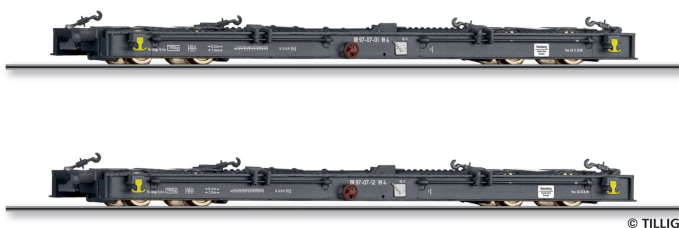

Übersicht

Tillig 05975 - 2er Set Rollwagenset (Rf4), DR, Ep.IV

Tillig

Produktnummer: A360243

Preis

UVP 134,90 € *** (11.05% gespart)
119,99 €*

Preise inkl. MwSt. zzgl. Versandkosten

Beschreibung

Güterwagenset der DR, bestehend aus zwei Schmalspur-Rollwagen Rf4

- Ausführung mit KE-Bremse
- Beschriftung für sächsische Bahnen

Produktinformationen

Größe:	H0e
Gattung:	Güterwagen
Bahngesellschaft:	DR
Epoche:	IV
Stromsystem:	2L-Gleichstrom (DC)
Digital:	nein
Sound:	nein
LüP (mm):	210
Kupplungssystem:	hauseigene Kupplungsaufnahme