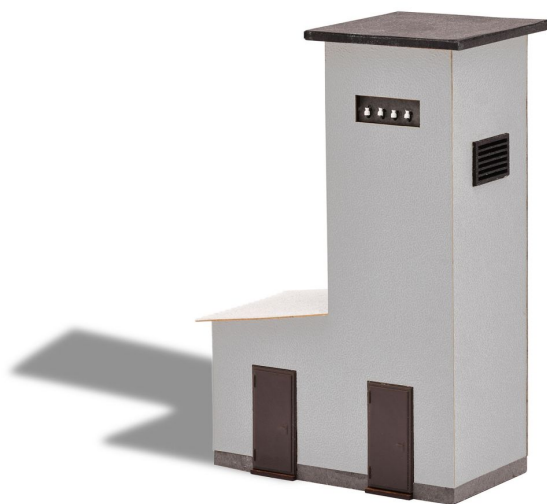

Übersicht

Busch 8824 - Trafoturm LPG, mit Lüftungsgittern

Busch

Produktnummer: A360068

Preis

UVP 23,49 € *** (6.39% gespart)
21,99 €*

Preise inkl. MwSt. zzgl. Versandkosten

Beschreibung

Größe: 53 x 28 mm, 76 mm hoch.

Dieser Trafoturm könnte in einer LPG gestanden haben! Klassische Bauweise mit kleinem Anbau im Erdgeschoss, grau verputztem Turm mit Flachdach und Zugang über 2 Türen. Zwei Gebäudeseiten mit eingelassenen Lüftungsgittern und auf den beiden anderen Seiten jeweils 4 Isolatoren. Bausatz.

Passende Ergänzung: Freileitungsseil Nr. 1750 zur Verbindung mit umliegenden Masten, Leuchten und Hausanschlüssen

Produktinformationen

Größe:

TT