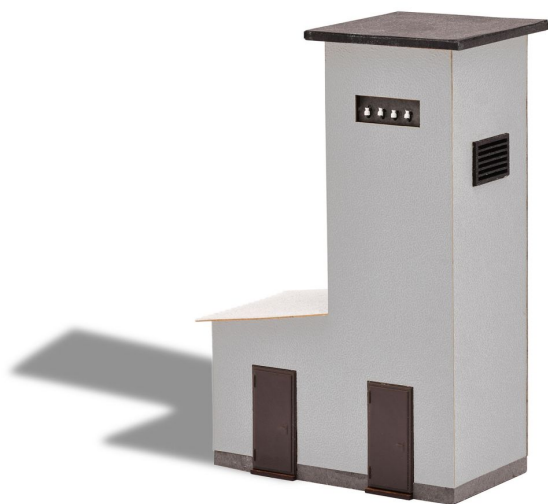

Übersicht

Busch 1367 - Trafoturm LPG, mit Lüftungsgittern

Busch

Produktnummer: A359997

Preis

UVP 24,99 € *** (8% gespart)
22,99 €*

Preise inkl. MwSt. zzgl. Versandkosten

Beschreibung

Größe: 73 x 38 mm, 105 mm hoch

Dieser Trafoturm könnte in einer LPG gestanden haben! Klassische Bauweise mit kleinem Anbau im Erdgeschoss, grau verputztem Turm mit Flachdach und Zugang über 2 Türen. Zwei Gebäudeseiten mit eingelassenen Lüftungsgittern und auf den beiden anderen Seiten jeweils 4 Isolatoren. Bausatz.

Passende Ergänzung: Freileitungsseil Nr. 1750 zur Verbindung mit umliegenden Masten, Leuchten und Hausanschlüssen

Produktinformationen

Größe:	H0
--------	----