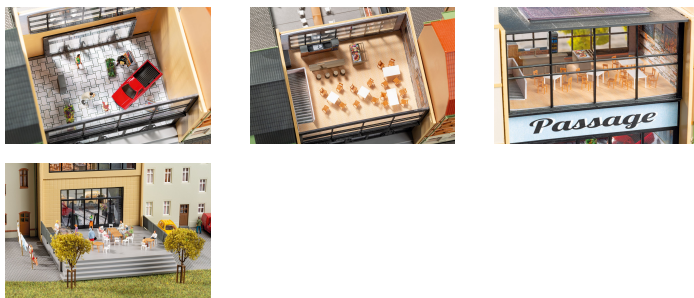

Übersicht

Auhagen

Auhagen 13360 - Moderne Stadthaus-Passage mit Glasfront

Produktnummer: A359969

Preis

UVP 42,50 € *** (8.26% gespart)
38,99 €*

Preise inkl. MwSt. zzgl. Versandkosten

Erstellt am 30.04.2026.

Dieses Dokument stellt kein Angebot dar. Es gelten die aktuellen Preise im Online-Shop.

* Alle Preise inkl. gesetzl. Mehrwertsteuer zzgl. Versandkosten, wenn nicht anders angegeben.

Beschreibung

94 x 195 x 96 mm

Diese moderne Passage mit großer Glasfront bringt Tiefe in urbane Szenen. Eine sehr umfangreiche Inneneinrichtung liegt bei und lädt zum detaillierten Ausbau ein. In der oberen Etage befindet sich ein Bistro. Über einen Übergang gelangt man zu einer Terrasse mit Tischen und Stühlen im Hof, ideal für belebte Innenstadtszenen.