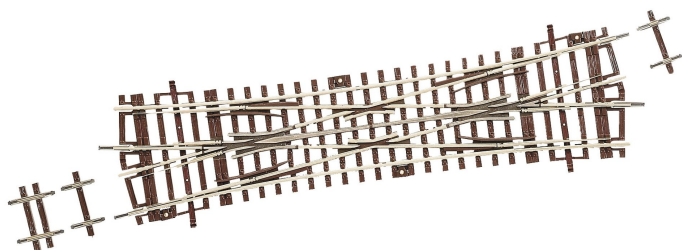

Übersicht

Roco 42452 - RocoLine Doppelkreuzweiche DKW15, ohne Antrieb

Roco

Produktnummer: A359956

Photomontage

Preis

UVP 56,40 € *** (7.82% gespart)
51,99 €*

Preise inkl. MwSt. zzgl. Versandkosten

Beschreibung

Doppelkreuzungsweiche DKW15 ohne Antrieb. Bauart „Baeseler“ mit außenliegenden Zungen.

Länge 230 mm (Standardlänge), Kreuzungswinkel 15°, effektiver Abweigradius 1050 mm.

Für den Diagonaleinbau liegen zwei D4 und ein D12 Distanzstücke bei.

Aufgrund der geometrischen Gegebenheiten dieses Doppelkreuzungsweichen-Typs ist es notwendig, ihn grundsätzlich polarisiert einzusetzen.

Passende Antriebe (benötigt werden jeweils 2 Stück):

- 40295 oder 40296 (Elektrischer Weichenantrieb),
- 40297 oder 40298 (Handweichenantrieb)
- oder 10030 (Unterflurantrieb)

Produktinformationen

Größe:	H0
--------	----