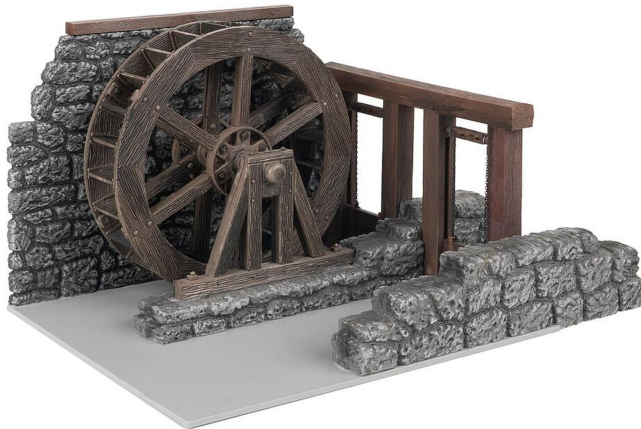

Übersicht

Pola 333235 - Wasserrad

Pola

Produktnummer: A359189

Preis

UVP 139,99 € *** (14.29% gespart)
119,99 €*

Preise inkl. MwSt. zzgl. Versandkosten

Beschreibung

315 x 217 x 175 mm

Das Wasserrad mit gemauertem Kanal zeigt traditionelle Mühlentechnik in detailreicher Ausführung. Die fein strukturierte Holzoptik und die naturgetreu gestalteten Steinmauern fügen sich perfekt in ländliche Umgebungen ein – ideal für Mühlen, Werkstätten oder historische Anlagen. Das Wasserrad kann mit dem Bastelmotor Art. 330090 (liegt nicht bei) angetrieben werden und wird so zum lebendigen Element Ihrer Modelllandschaft.

Produktinformationen

Größe:	G
--------	---