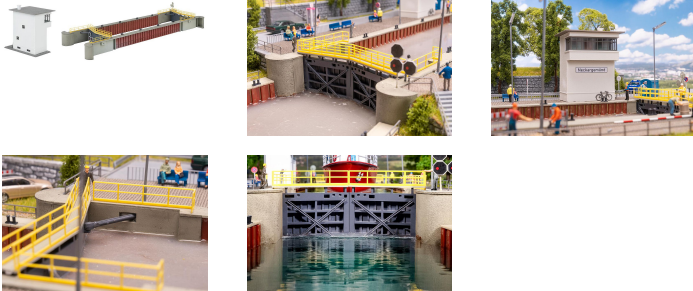

Preis

UVP 57,99 € *** (13.8% gespart)
49,99 €*

Preise inkl. MwSt. zzgl. Versandkosten