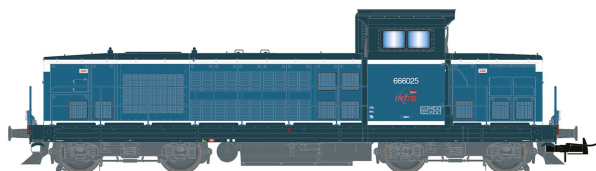

Übersicht

Jouef HJ2475 - Diesellok BB 666025, SNCF Infra, Ep.VI

Jouef

Produktnummer: A359874

Preis

UVP 239,90 € *** (7.05% gespart)
222,99 €*

Preise inkl. MwSt. zzgl. Versandkosten