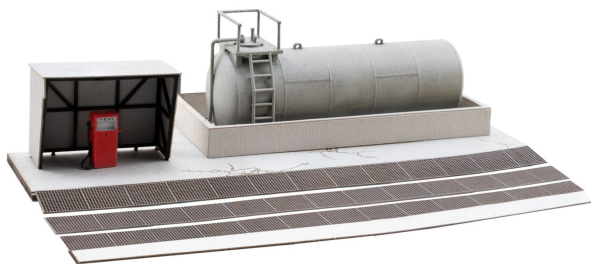

Übersicht

Noch 66259 - Dieseltankstelle

Noch

Produktnummer: A359848

Preis

UVP 64,99 € *** (10.77% gespart)
57,99 €*

Preise inkl. MwSt. zzgl. Versandkosten

Erstellt am 28.04.2026.

Dieses Dokument stellt kein Angebot dar. Es gelten die aktuellen Preise im Online-Shop.

* Alle Preise inkl. gesetzl. Mehrwertsteuer zzgl. Versandkosten, wenn nicht anders angegeben.

Beschreibung

16,6 cm x 12 cm, 3,3 cm hoch

Das Modell besteht aus einem realistisch bemalten und gealterten Tank mit Tanksäule. Das kleine Häuschen mit passender Überdachung, die Bodenplatte mit Auffangwanne sowie die drei filigranen Trittgitter fürs Gleis sind als Laser-Cut Bausatz ausgeführt. Damit können Sie eine detailreiche Szene gestalten, die jede Anlage um einen echten Blickfang bereichert. Eine ausführliche Bauanleitung sowie passender Kleber liegen dem Bausatz bei.