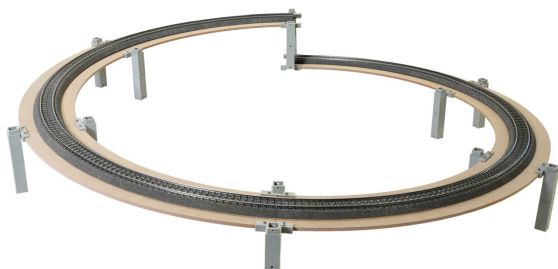

Übersicht

Noch 53091 - easy TRACK Gleiswendel, Aufbaukreis für 53061

Noch

Produktnummer: A359836

Preis

UVP 69,99 € *** (10% gespart)
62,99 €*

Preise inkl. MwSt. zzgl. Versandkosten