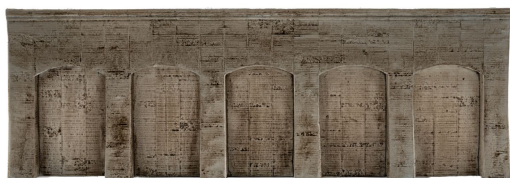

# Noch 58095 - Beton- Arkadenmauer geschlossen, 30 x 10,1 cm

Noch

Produktnummer: A359841

## Beschreibung

Die NOCH Modell-Mauern und -Portale überzeugen durch eine täuschend echte Betonstruktur und fein ausgearbeitete Details. Gefertigt aus hochwertigem Struktur-Hartschaum verbinden sie hohe Stabilität mit besonders einfacher Verarbeitung.

Das Material lässt sich problemlos sägen, schleifen und individuell anpassen, ganz ohne schweres Werkzeug. Jede Mauer und jedes Portal ist bereits realistisch von Hand koloriert und zeigt die typische Oberfläche einer echten Betonschalung. So entstehen im Handumdrehen authentische Szenen auf Modellbahnanlagen, Dioramen sowie in modernen Architektur- und Landschaftsprojekten.