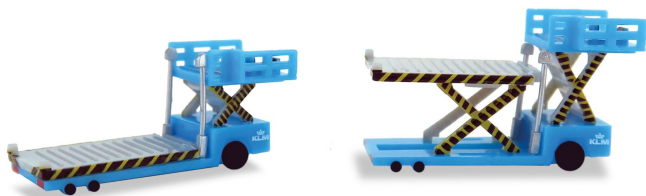

Übersicht

Herpa 520621-002 - Containerlader -Schiphol (2 Stück)

Herpa

Produktnummer: A358938

Preis

UVP 19,95 € *** (9.82% gespart)
17,99 €*

Preise inkl. MwSt. zzgl. Versandkosten

Beschreibung

Der Containerlader im Maßstab 1:500 ist seit mehreren Jahren ein fester Bestandteil des Herpa-Sortiments an Flughafen-Zubehör. Im Zuge einer Neuauflage bieten wir nun eine Variante im KLM-Blau an, wie sie am Amsterdamer Flughafen Schiphol zum Einsatz kommt. Dieses Set enthält zwei detailgetreue Containerlader. Die Ladeplattformen können in verschiedenen Höhen montiert werden, sodass sie zu unterschiedlichen Flugzeugtypen passen oder in der abgesenkten Fahrposition dargestellt werden können.

Produktinformationen

Größe:	H0
--------	----