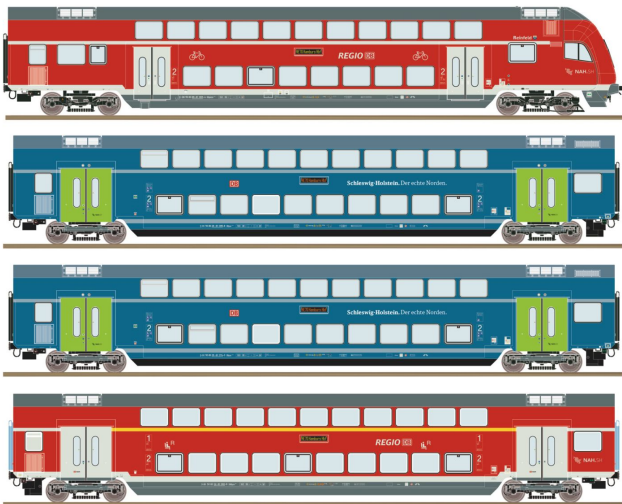

## Übersicht

# Roco 6220250 - 4er Set Doppelstockwagen mit Steuerwagen, NAH.SH, DBAG, Ep.VI, AC-Digital

Roco

Produktnummer: A358237

Photomontage

## Beschreibung

- Zwischenwagen erstmals mit schaltbarer Innenbeleuchtung
- Steuerwagen mit digital schaltbaren Spitzen-, Schluss- und Fernlicht, Führerstandsbeleuchtung und Zugzielanzeige
- Alle Wagen mit perfekt auf das Modell angepasster LED-Innenbeleuchtung für eine optimale Ausleuchtung

## Produktinformationen

<b>Größe:</b>	H0
<b>Gattung:</b>	Steuerwagen
<b>Bahngesellschaft:</b>	DBAG
<b>Epoche:</b>	VI
<b>Stromsystem:</b>	3L-Wechselstrom (AC)
<b>Digital:</b>	ja
<b>Sound:</b>	nein
<b>Schnittstelle:</b>	PluX22
<b>LüP (mm):</b>	1237
<b>Beleuchtung:</b>	Lichtwechsel: rot-weiß
<b>Mindestradius (mm):</b>	358
<b>Kupplungssystem:</b>	Kupplungsschacht nach NEM mit KK-Kinematik
<b>Innenbeleuchtung:</b>	ja