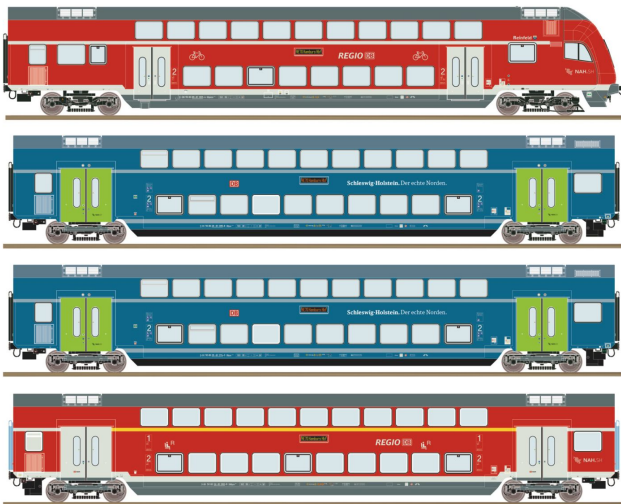

## Übersicht

# Roco 6220250 - 4er Set Doppelstockwagen mit Steuerwagen, NAH.SH, DBAG, Ep.VI, AC-Digital

Roco

Produktnummer: A358237

Photomontage

## Beschreibung

- Zwischenwagen erstmals mit schaltbarer Innenbeleuchtung
- Steuerwagen mit digital schaltbaren Spitzen-, Schluss- und Fernlicht, Führerstandsbeleuchtung und Zugzielanzeige
- Alle Wagen mit perfekt auf das Modell angepasster LED-Innenbeleuchtung für eine optimale Ausleuchtung

## Produktinformationen

<b>Größe:</b>	H0
<b>Gattung:</b>	Steuerwagen
<b>Bahngesellschaft:</b>	DBAG
<b>Epoche:</b>	VI
<b>Stromsystem:</b>	3L-Wechselstrom (AC)
<b>Digital:</b>	ja
<b>Sound:</b>	nein
<b>Schnittstelle:</b>	PluX22
<b>LüP (mm):</b>	1237
<b>Beleuchtung:</b>	Lichtwechsel: rot-weiß
<b>Mindestradius (mm):</b>	358
<b>Kupplungssystem:</b>	Kupplungsschacht nach NEM mit KK-Kinematik
<b>Innenbeleuchtung:</b>	ja