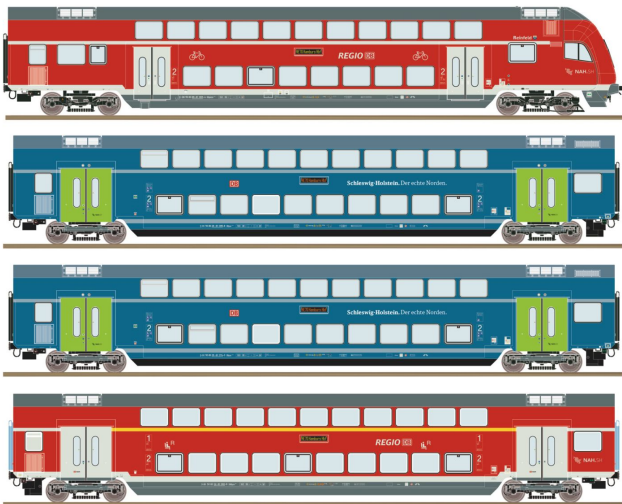

## Übersicht

# Roco 6210250 - 4er Set Doppelstockwagen mit Steuerwagen, NAH.SH, DBAG, Ep.VI, DC-Digital

Roco

Produktnummer: A358230

Photomontage

## Beschreibung

- Zwischenwagen erstmals mit schaltbarer Innenbeleuchtung
- Steuerwagen mit digital schaltbaren Spitzen-, Schluss- und Fernlicht, Führerstandsbeleuchtung und Zugzielanzeige
- Alle Wagen mit perfekt auf das Modell angepasster LED-Innenbeleuchtung für eine optimale Ausleuchtung

## Produktinformationen

<b>Größe:</b>	H0
<b>Gattung:</b>	Steuerwagen
<b>Bahngesellschaft:</b>	DBAG
<b>Epoche:</b>	VI
<b>Stromsystem:</b>	2L-Gleichstrom (DC)
<b>Digital:</b>	ja
<b>Sound:</b>	nein
<b>Schnittstelle:</b>	PluX22
<b>LüP (mm):</b>	1237
<b>Beleuchtung:</b>	Lichtwechsel: rot-weiß
<b>Mindestradius (mm):</b>	358
<b>Kupplungssystem:</b>	Kupplungsschacht nach NEM mit KK-Kinematik
<b>Innenbeleuchtung:</b>	ja