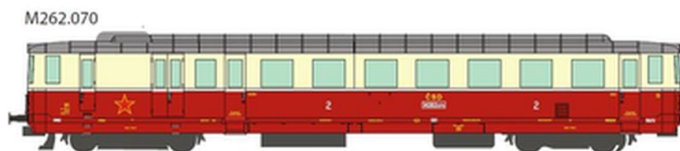

Übersicht

mtb H0CSDM262070 - Triebwagen M262.070, CSD, Ep.III

mtb

Produktnummer: A357825

Preis